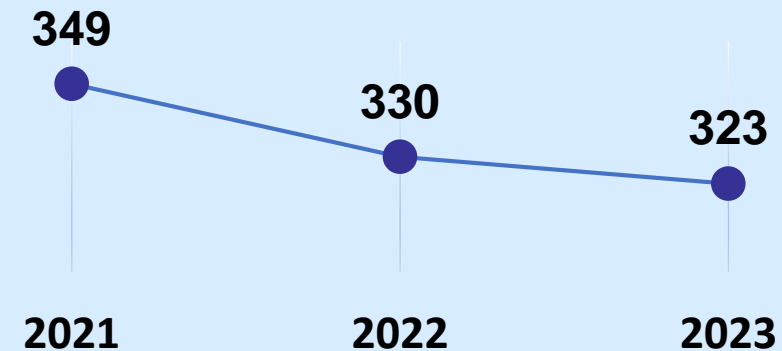

Ленинградская область

383
библиотеки

Библиотечный фонд
6,6 млн
экземпляров

Число пользователей,
тысяч

В среднем на 100 жителей,
экземпляров

538

2021

579